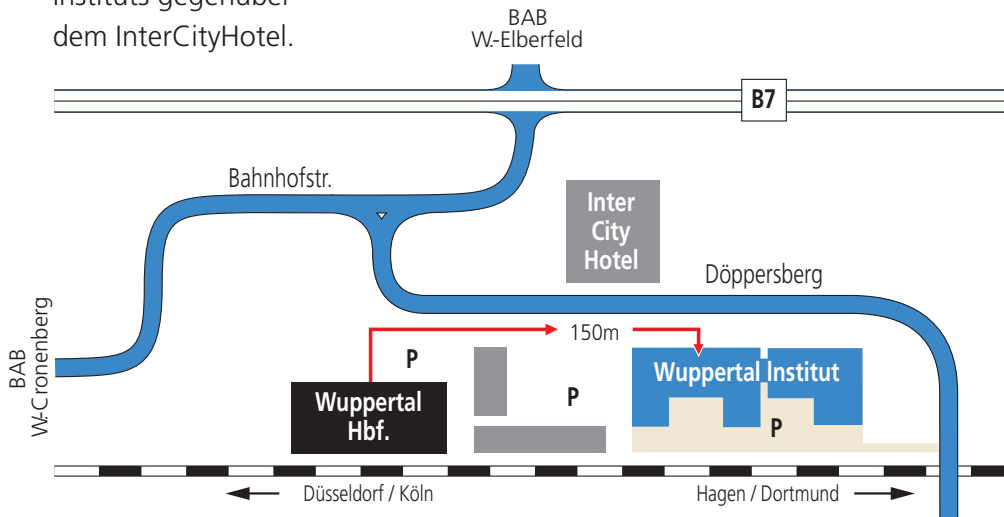

## So kommen Sie zu uns:

### Mit der Bahn

Wuppertal Hbf.  
Haupteingang des  
Instituts gegenüber  
dem InterCityHotel.

### Mit dem Auto

*Abfahrt W-Cronenberg:*

Nach Kiesberg-Tunnel  
Richtung „Centrum-  
Elberfeld“, später Fahrspur  
„City“. Nach  
Bahnbrücke rechts  
auf die Bahnhof-  
straße, rechte Spur,  
nächste Ampel  
rechts zum  
Döppers-  
berg.

*Abfahrt*

*W-Elberfeld:*

Richtung „Elb.-Centrum“  
bis Kreuzung Bundesallee/  
Bahnhofstraße. Bahnhofstraße  
aufwärts, links zum Döppersberg.