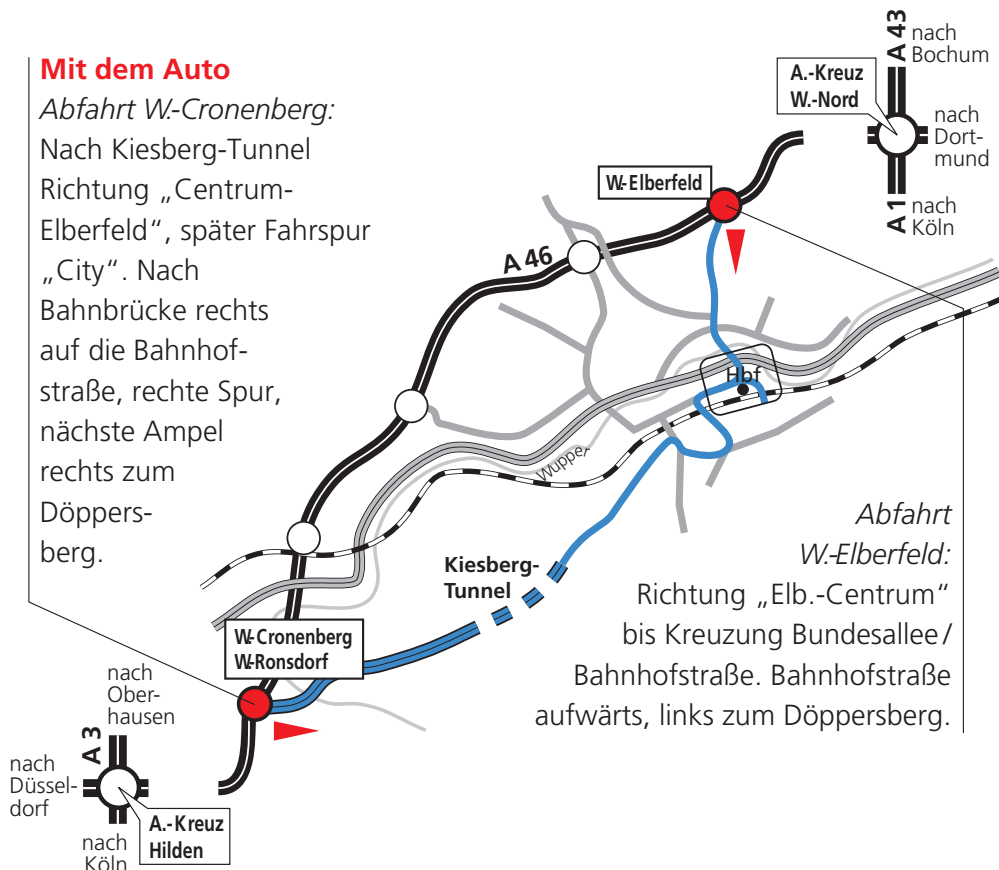

## So kommen Sie zu uns:

### Mit der Bahn

Wuppertal Hbf.  
Haupteingang des  
Instituts gegenüber  
dem InterCityHotel.

### Mit dem Auto

*Abfahrt W-Cronenberg:*

Nach Kiesberg-Tunnel  
Richtung „Centrum-  
Elberfeld“, später Fahrspur  
„City“. Nach  
Bahnbrücke rechts  
auf die Bahnhof-  
straße, rechte Spur,  
nächste Ampel  
rechts zum  
Döppers-  
berg.

*Abfahrt*

*W-Elberfeld:*

Richtung „Elb.-Centrum“  
bis Kreuzung Bundesallee/  
Bahnhofstraße. Bahnhofstraße  
aufwärts, links zum Döppersberg.